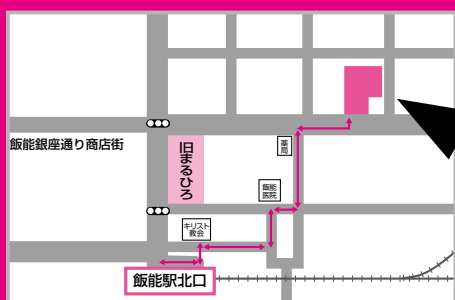

飯能駅北口バス発着所・停留所についてのお知らせ

11月6日(日)は第41回飯能まつり本祭りが実施されます。これにともなう交通規制により、

イーグルバス (ひだか団地、高萩駅行)

**西武バス 系統番号狭山25・26(狭山市駅西口行・下川崎経由、
笹井経由)**

飯51(宮沢湖行)のバス発着所、停留所が、下記のとおり変更になります。

バス発着所

11月6日(日) 15:00~最終バス

飯能駅北口発着所

徒歩約5分

国際興業バス車庫内 (柳町10-6)

停留所

11月6日(日) 9:00~最終バス

「中央通り」停留所は運休となります。

「八幡町」停留所は右記地図の場所へ移動いたします。

ご迷惑をおかけいたしますが

皆様のご理解、ご協力をお願い申し上げます。