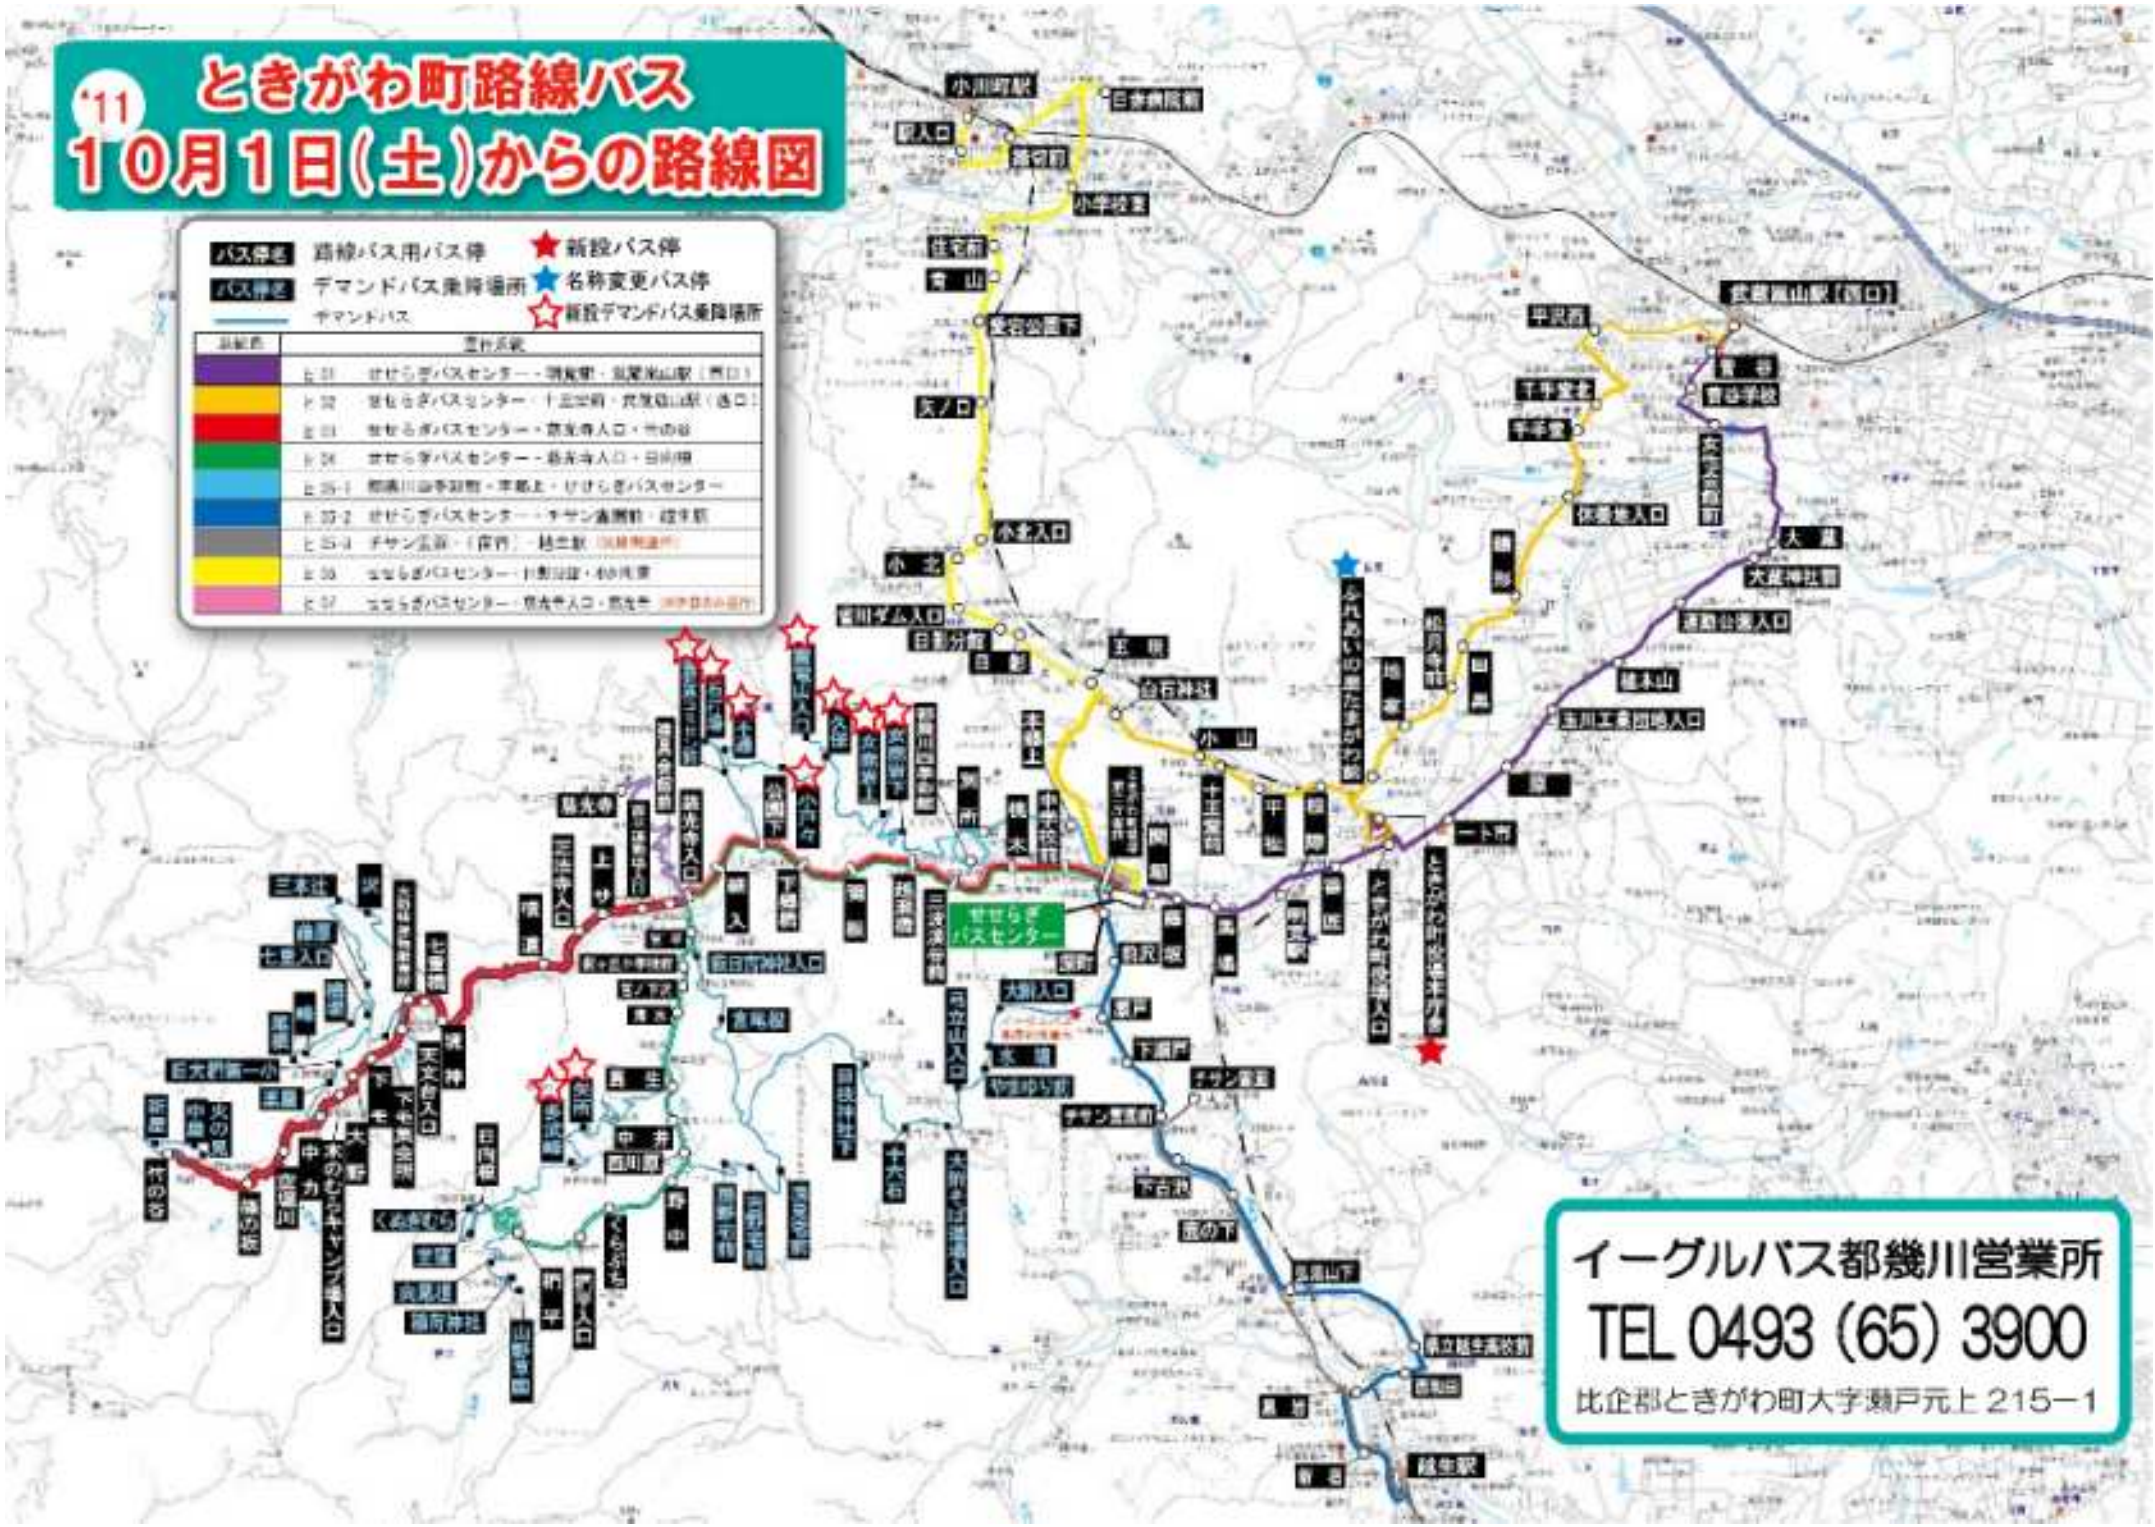

### 時刻

- 改善** ●「武蔵嵐山駅」と「越生駅」の接続時間が改善されます  
2011年3月5日に行われた東武鉄道ダイヤ改正により、電車と路線バスの接続がずれてしまったものを修正します。
- 改善** ●バス停の時刻を交通事情に合わせて修正します  
交通事情によりバスダイヤに遅れが出ていた、バス停間の設定時間を変更し停留所での待ち時間を改善します。
- 増便** ●武蔵嵐山駅行きを増便します(平日7本、休日1本増便)  
「武蔵嵐山駅系統(と01明覚駅経由、と02十王堂前経由)」の増便を行うことで、ときがわ町～武蔵嵐山駅間のご利用が便利になります。

### バス停

- 変更** ●「小学校下」バス停名を「ふれあいの里たまがわ前」に変更し、120m移動します  
ふれあいの里たまがわへのアクセスが便利になります。
- 新設** ●武蔵嵐山駅行きに「ときがわ町役場本庁舎」バス停を新設します  
ただし、平日の始発から午前9時までの間は、ときがわ町役場本庁舎に乗り入れを行わず従来通りの路線となります。
- 変更** ●武蔵嵐山駅系統(と02十王堂前経由)「嵐山郵便局前」バス停が乗降できなくなります  
ただし、嵐山町市街循環(武蔵嵐山駅【東口】～平沢西～武蔵嵐山駅【東口】)のバスでは乗降できます。

### その他

- 新設** ●後野・雲河原・女鹿岩・多武峰地域にデマンドバスを導入します

**⑪ときがわ町路線バス  
10月1日(土)から**

**「日向根」「竹の谷」行き定期路線バスが  
時間帯によりワゴン車になります**

バス停名 定期路線バス用バス停	
系統色	運行系統
赤	と81 せせらぎバスセンター・慈光寺入口・竹の谷
緑	と84 せせらぎバスセンター・慈光寺入口・日向根

ワゴン車

ワゴン車は9人乗りです。  
団体でご利用の際には、  
あらかじめイーグルバス  
都幾川営業所までご連絡  
ください。

# 11 ときがわ町路線バス 10月1日(土)からの路線図

バス停名	路線バス用バス停	★新設バス停
バス停名	デマンドバス乗降場所	★名称変更バス停
	デマンドバス	★新設デマンドバス乗降場所
路線番号	運行系統	
と21	せせらぎバスセンター・明鏡堂・鳥居山山駅(西口)	
と22	せせらぎバスセンター・十二中前・武蔵山山駅(西口)	
と23	せせらぎバスセンター・京友舟入口・世の谷	
と24	せせらぎバスセンター・葛西舟入口・日向原	
と25-1	都瀬川遊歩道前・平橋上・せせらぎバスセンター	
と25-2	せせらぎバスセンター・チサン公園前・緑生駅	
と25-3	チサン公園・(西口)・緑生駅(北緑町通り)	
と26	せせらぎバスセンター・柳島山・柳島山	
と27	せせらぎバスセンター・京友舟入口・葛西舟	