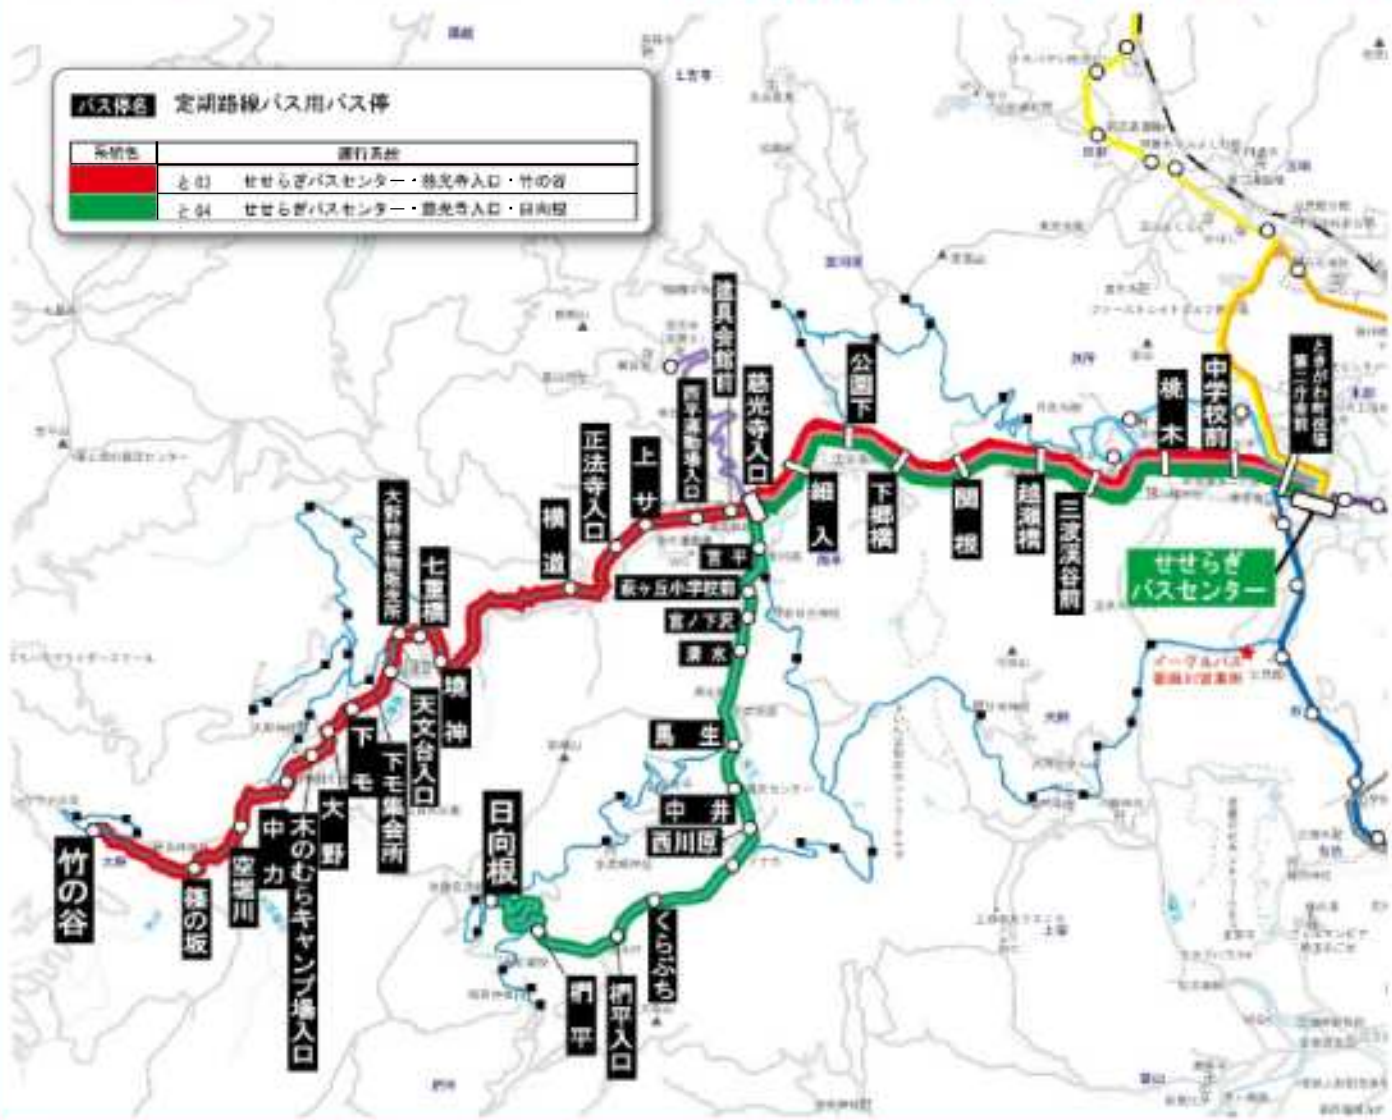

### 時刻

- 改善** ●「武蔵嵐山駅」と「越生駅」の接続時間が改善されます  
2011年3月5日に行われた東武鉄道ダイヤ改正により、電車と路線バスの接続がずれてしまったものを修正します。
- 改善** ●バス停の時刻を交通事情に合わせて修正します  
交通事情によりバスダイヤに遅れが出ていた、バス停間の設定時間を変更し停留所での待ち時間を改善します。
- 増便** ●武蔵嵐山駅行きを増便します(平日7本、休日1本増便)  
「武蔵嵐山駅系統(と01明覚駅経由、と02十王堂前経由)」の増便を行うことで、ときがわ町～武蔵嵐山駅間のご利用が便利になります。

### バス停

- 変更** ●「小学校下」バス停名を「ふれあいの里たまがわ前」に変更し、120m移動します  
ふれあいの里たまがわへのアクセスが便利になります。
- 新設** ●武蔵嵐山駅行きに「ときがわ町役場本庁舎」バス停を新設します  
ただし、平日の始発から午前9時までの間は、ときがわ町役場本庁舎に乗り入れを行わず従来通りの路線となります。
- 変更** ●武蔵嵐山駅系統(と02十王堂前経由)「嵐山郵便局前」バス停が乗降できなくなります  
ただし、嵐山町市街循環(武蔵嵐山駅【東口】～平沢西～武蔵嵐山駅【東口】)のバスでは乗降できます。

### その他

- 新設** ●後野・雲河原・女鹿岩・多武峰地域にデマンドバスを導入します

**⑪ときがわ町路線バス  
10月1日(土)から**

**「日向根」「竹の谷」行き定期路線バスが  
時間帯によりワゴン車になります**

バス停名 定期路線バス用バス停	
系統色	運行系統
赤	と81 せせらぎバスセンター・慈光寺入口・竹の谷
緑	と84 せせらぎバスセンター・慈光寺入口・日向根

ワゴン車

ワゴン車は9人乗りです。  
団体でご利用の際には、  
あらかじめイーグルバス  
都幾川営業所までご連絡  
ください。