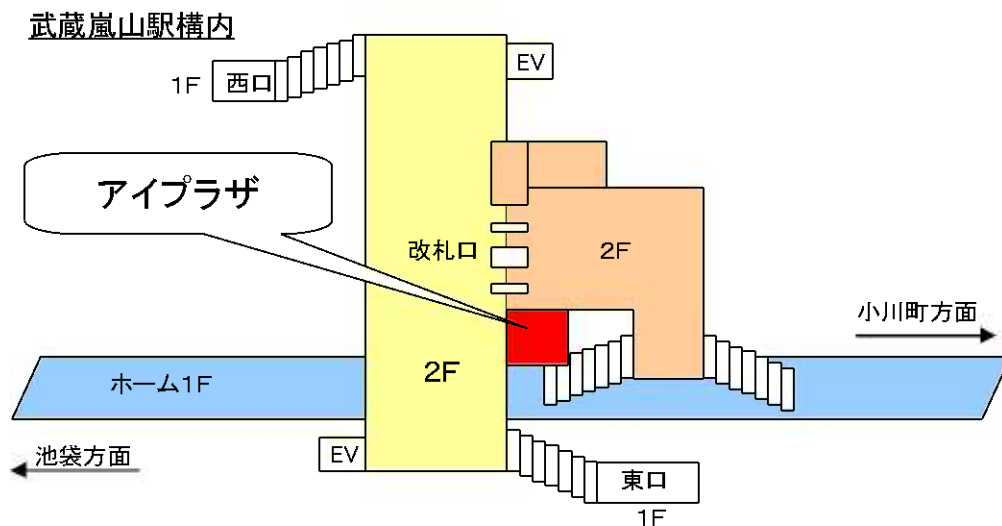

武蔵嵐山駅構内 アイプラザによる 嵐山路線バス定期券発売取扱エリア拡大お知らせ

平素はイーグルバスをご利用頂き、誠に有り難うございます。

3月18日(水)より 東武東上線武蔵嵐山駅構内 アイプラザ において以下エリアの定期券取り扱い発売開始をいたします。是非ご利用下さい。

新規取扱
エリア

- ①武蔵嵐山駅～武蔵嵐山病院経由～花見台工業団地管理センター間
- ②森林公園駅～宮前小学校経由～花見台工業団地管理センター間
- ③森林公園駅～滑川町役場経由～花見台工業団地管理センター間

※但し、企業定期券の発券は除きます。

アイプラザ

場所 武蔵嵐山駅構内 2階

定休日 水曜日

営業時間 8:00～18:00

アイプラザ内に『カフェ・パステル』も営業しております。バス、鉄道のお待ちの間には是非ご利用を！

イーグルバス(株)