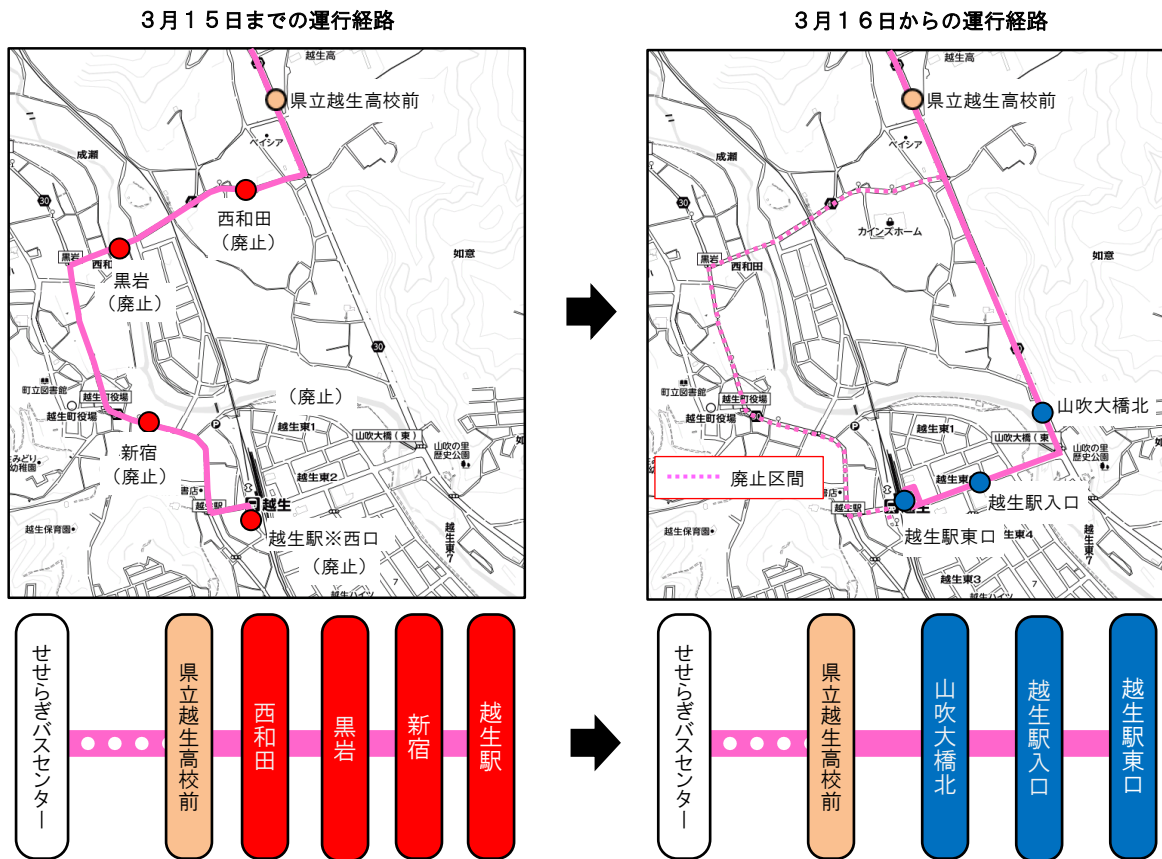

# お知らせ

平素はイーグルバスをご利用頂き、誠に有難うございます。  
この度、ときがわ町路線バスでは「せせらぎバスセンター～越生駅間」の路線を以下のとおり変更いたします。路線変更に伴い、「西和田バス停」「黒岩バス停」「新宿バス停※ときがわ町路線バスに限る」「越生駅バス停※ときがわ町路線バスに限る」が廃止、「山吹大橋北バス停」「越生駅入口バス停」「越生駅東口バス停」が新設となります。また、これに合わせて時刻の変更を実施いたします。  
ご利用の際にはご確認の上、お間違いの無いようお願い申し上げます。

改正日：平成31年3月16日(土) 始発便より

なお、3月16日(土)は越生駅東口開設式典のため、午前中に越生駅東口を発着する便は、せせらぎバスセンター発は越生駅入口で運行を終了します。また、せせらぎバスセンター行 7:26、8:36、9:36、10:40、11:50 発の以上5便が越生駅入口(発車時刻は越生駅東口と同時刻です)が始発となりますのでご注意ください。

お問合せ  
イーグルバス(株)都幾川営業所 電話 0493-65-3900