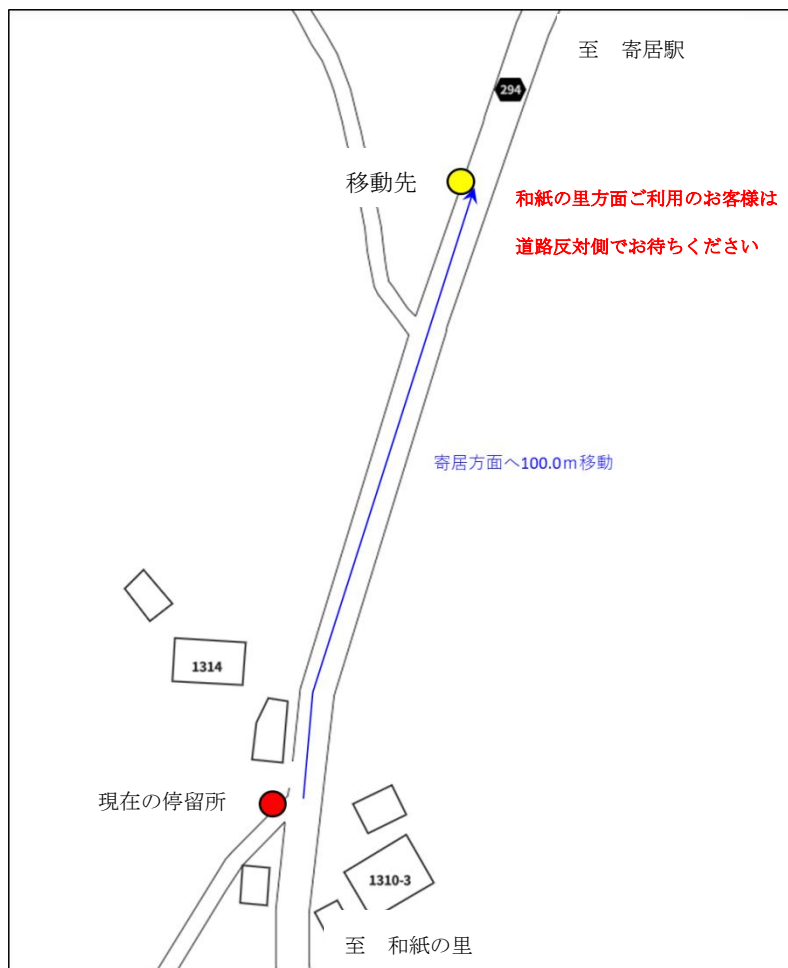

令和2年11月30日

お客様各位

東秩父村路線 W03 系統 和紙の里・寄居駅線
大宝停留所 バス停移動について

いつもイーグルバスをご利用頂きまして誠に有難うございます。

さて、東秩父村路線バス W03 系統 和紙の里・寄居駅線の大宝停留所は、以下のとおりバス停の移動を行います。

ご利用の際はお気をつけくださいますようお願い申し上げます。

使用開始日 : 令和2年12月7日(月) 始発より

移 動 先 : 現在のバス停より100メートル北側(寄居方面寄り)