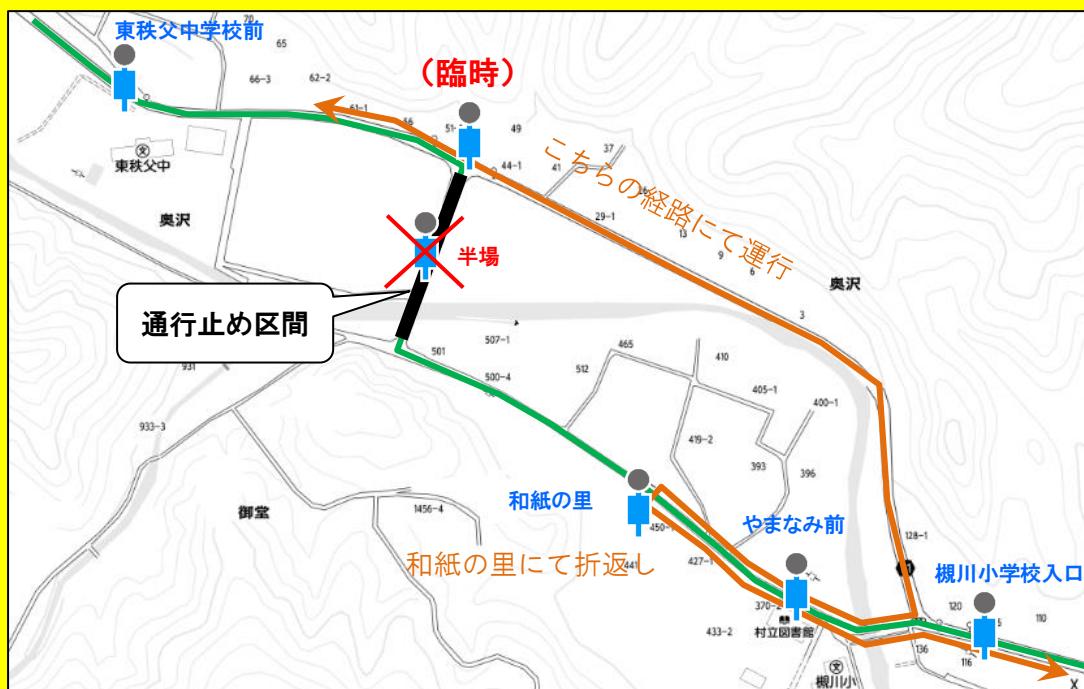

## お知らせ

平素はイーグルバスをご利用頂き、誠に有難うございます。  
この度、東秩父村内「半場バス停」前面道路の工事に伴う、車両全面通行止めの為、下記のとおり変更を致します。

お客様にはご不便、ご迷惑をお掛け致しますが、ご利用の際にはご注意下さいと併にお間違いの無いようお願い申し上げます。

なお、期間中は迂回運行のため、延着する場合がございますので予めご了承願います。

### 記

- 期 間： 平成29年7月3日(月)～7月22日(土)〈予定〉
- 変更の内容： 迂回による運行(期間中全便)
- 移動バス停： 『半場バス停』 下図(臨時)の位置に変更

※ 各バス停の停車順、時刻の変更はありません。

迂回運行の期間が変更となりましたら、再度お知らせいたします。