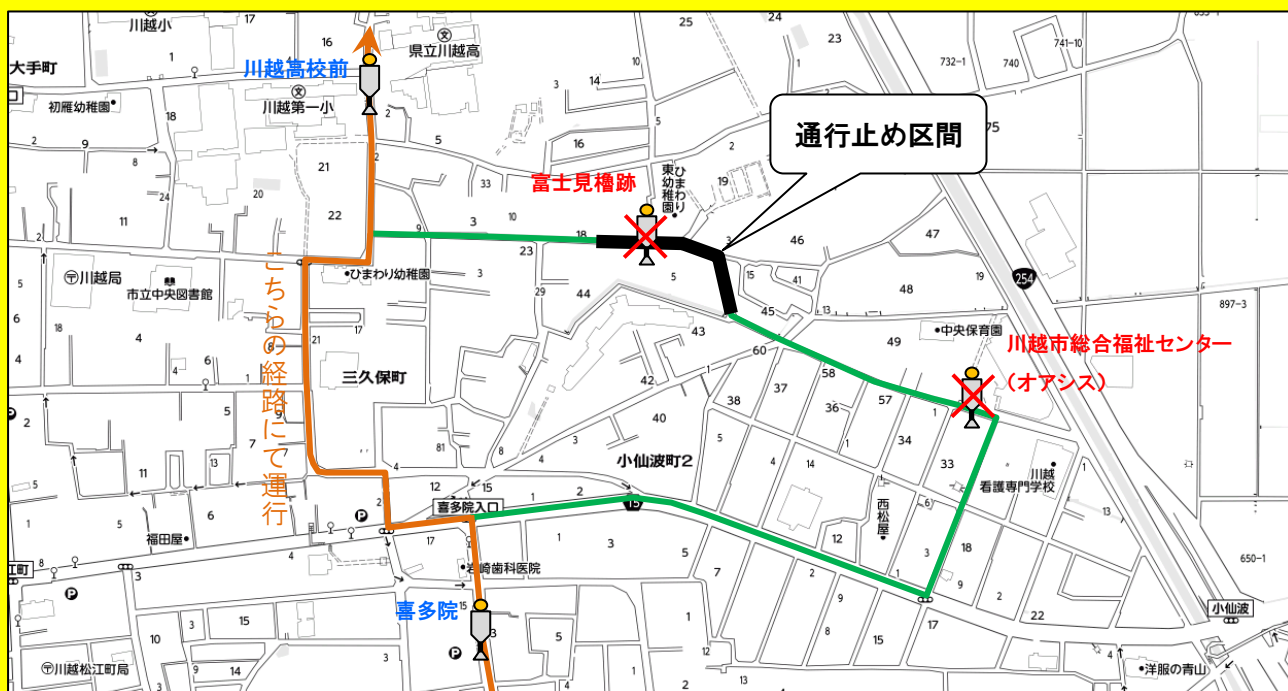

お客様各位

お知らせ

平素は小江戸巡回バスをご利用頂き、誠に有難うございます。
この度、小江戸巡回バスでは「富士見櫓跡バス停」前面道路の工事に伴う、
車両全面通行止めの為、下記のとおり変更を致します。

お客様にはご不便、ご迷惑をお掛け致しますが、ご利用の際にはご注意下さいと併にお間違いの無いようお願い申し上げます。

記

- 期 間： 平成29年4月17日(月)～4月25日(火)
- 休止バス停： **川越市総合福祉センター(オアシス)**
富士見櫓跡
- 該当運行便： **川越駅西口10:40発** の1便

※当該便は喜多院先回り、本丸御殿経由にて運行致します。

なお、工事が期日前に完了した際は、通常の経路にて運行を致します。

ご注意

運行状況が不明な場合は、恐れ入りますが、弊社営業所にご確認下さい。

イーグルバス(株)川越営業所 電話 049-233-3711