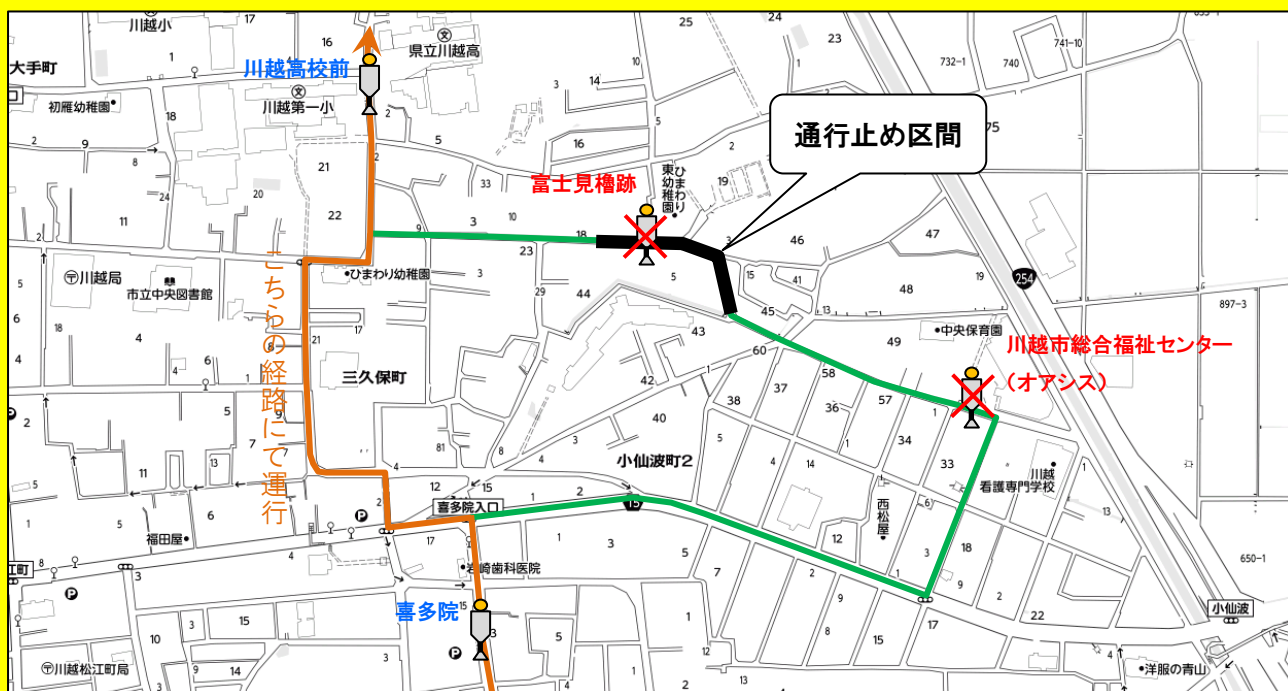

## お知らせ

平素は小江戸巡回バスをご利用頂き、誠に有難うございます。  
この度、小江戸巡回バスでは「富士見櫓跡バス停」前面道路の工事に伴う、  
車両全面通行止めの為、下記のとおり変更を致します。

お客様にはご不便、ご迷惑をお掛け致しますが、ご利用の際にはご注意下さいと併にお間違いの無いようお願い申し上げます。

### 記

- 期 間： 平成29年7月3日(月)～7月7日(金)
- 休止バス停： **川越市総合福祉センター(オアシス)**  
**富士見櫓跡**
- 該当運行便： **川越駅西口10:40発** の1便

※当該便は喜多院先回り、本丸御殿経由にて運行致します。

なお、工事が期日前に完了した際は、通常の経路にて運行を致します。