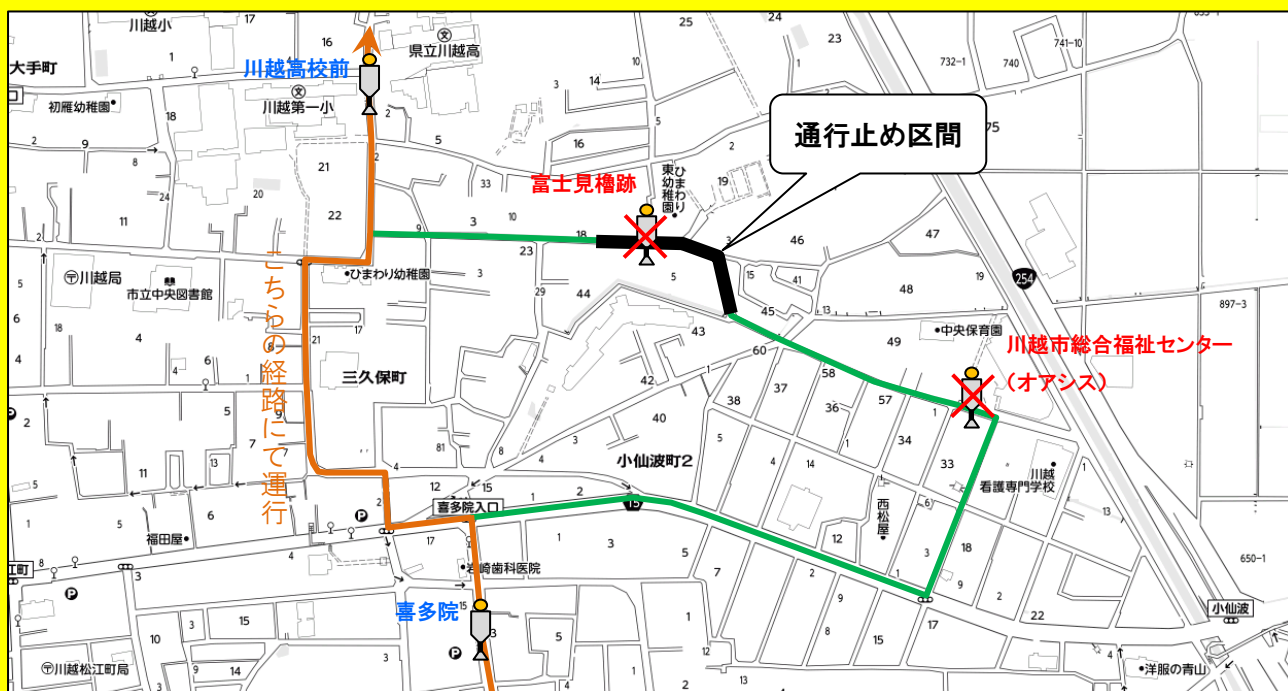

お客様各位

お知らせ

平素は小江戸巡回バスをご利用頂き、誠に有難うございます。
この度、小江戸巡回バスでは「富士見櫓跡バス停」前面道路の工事に伴う、
車両全面通行止めの為、下記のとおり変更を致します。

お客様にはご不便、ご迷惑をお掛け致しますが、ご利用の際にはご注意下さい
と併にお間違いの無いようお願い申し上げます。

記

- 期 間： 平成29年6月22日(木)・6月23日(金)
- 休止バス停： **川越市総合福祉センター(オアシス)**
富士見櫓跡
- 該当運行便： **川越駅西口10:40発** の1便

※当該便は喜多院先回り、本丸御殿経由にて運行致します。

なお、工事が期日前に完了した際は、通常の経路にて運行を致します。

ご注意

運行状況が不明な場合は、恐れ入りますが、弊社営業所にご確認下さい。

イーグルバス(株)川越営業所 電話 049-233-3711