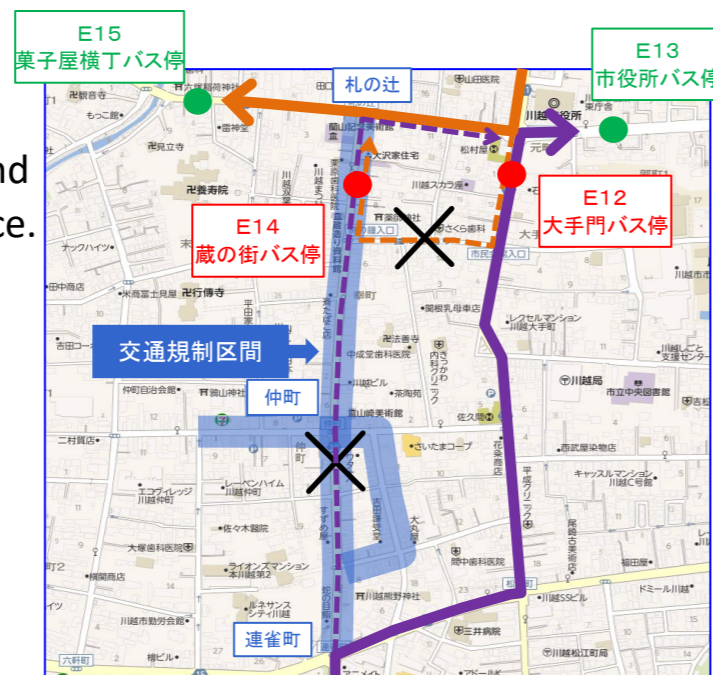

変則運行の内容 / Details of irregular operation

◆喜多院先回りコース

川越駅西口11:25発(本川越駅11:31発)から川越駅西口13:10発(本川越駅13:16発)及び、喜多院 始発13:55発までは迂回運行により**大手門、蔵の街**バス停が休止となります。

◆蔵の街先回りコース

川越駅西口12:40発(本川越駅12:46発)から川越駅西口14:15発(本川越駅14:21発)は迂回運行により**蔵の街**バス停が休止となります。

◆**Kita-in Route** Due to the festival detour, the **Otemon and Kura no machi(Old Town) bus stops** will be out of service during the period from [E1]11:25 ([E2]11:31) until [E1]13:10 ([E2]13:16) and [E5]13:55.

◆**Kura no machi Route** Due to the festival detour, the **Kura no machi(Old Town) bus stops** will be out of service during the period from [E1]12:40 ([E2]12:46) until [E1]14:15 ([E2]14:21).

交通規制12時~14時30分 / Traffic regulation 12:00~14:30

蔵の街周辺図 / Map of Kura no machi area
規制時間中は、---- 経路及び ●バス停は休止
During the festival, the route indicated as "----" and the bus stop indicated as "●" will be out of service.

- ◆喜多院先回りコースは ←方向へ迂回
- ※蔵の街周辺でのご利用は
「●菓子屋横丁バス停」をご利用下さい。
- ◆蔵の街先回りコースは ←方向へ迂回
- ※蔵の街周辺でのご利用は
「●市役所バス停」をご利用下さい。
「●大手門バス停」は停車致しません。